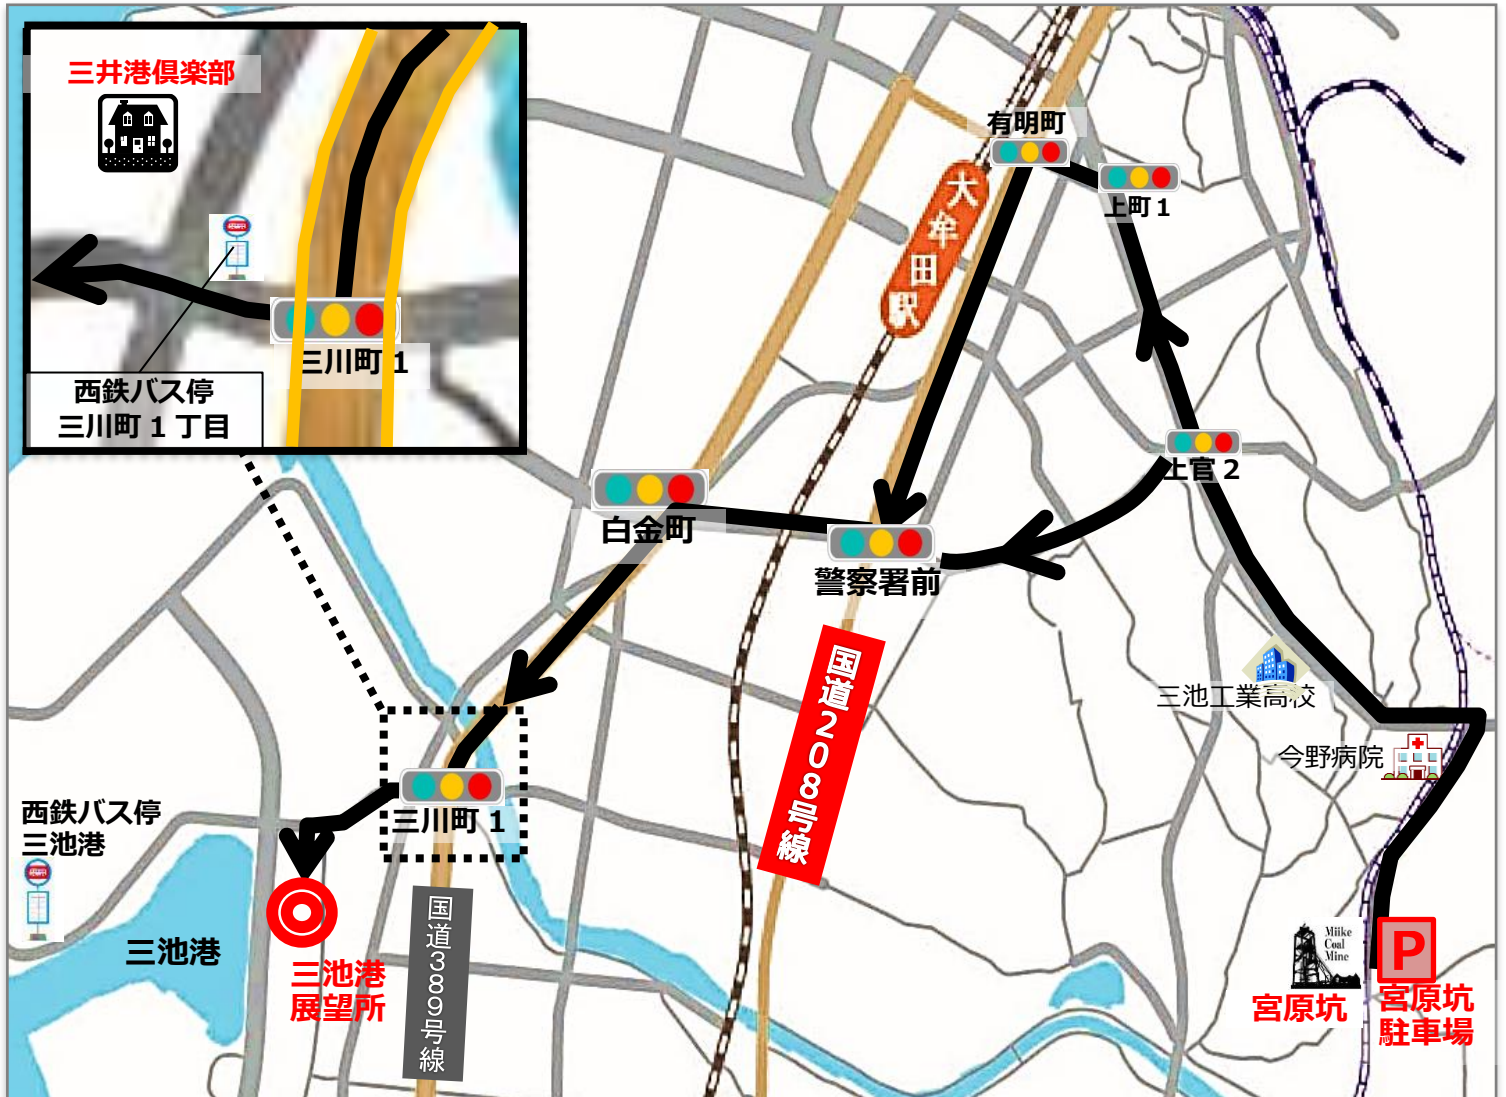

明治日本の産業革命遺産 三池港アクセスマップ

ナビ検索データ：三井港倶楽部

住所：大牟田市西港町2-6

TEL：0944-51-3710

大牟田駅から三池港への行きかた

- ① 車 大牟田駅から約7分(約 2.8km)
- ② バス
 - 大牟田駅東口：『大牟田駅前』バス停から【荒尾駅前行】1時間に1便程度
↓約10分
『三川町1丁目』バス停下車、徒歩約10分
 - 大牟田駅西口：『駅西口』バス停から【三池港行】3時間に1便程度
↓約8分
『三池港』
- ③ レンタサイクル実施場所
大牟田駅前「大牟田観光プラザ」から約20分
☆大牟田観光プラザ(0944-57-0101)
☆大牟田観光協会(0944-52-2212)
☆西鉄大牟田駅(0942-34-3322)
◎電動自転車もあります。
詳しくは各施設まで
- ④ タクシー 大牟田駅から約10分

【大牟田タクシー協会会員】

大牟田タクシー	0944-53-3133
白石タクシー	0944-53-2248
安全タクシー	0944-52-1177
有明交通	0944-75-7755
富士タクシー	0944-56-3344
不知火タクシー	0944-55-2185
みつわタクシー	0944-56-3113

バスの最新情報は
こちら

バス最新情報(0944-51-3710)
スマートフォン用