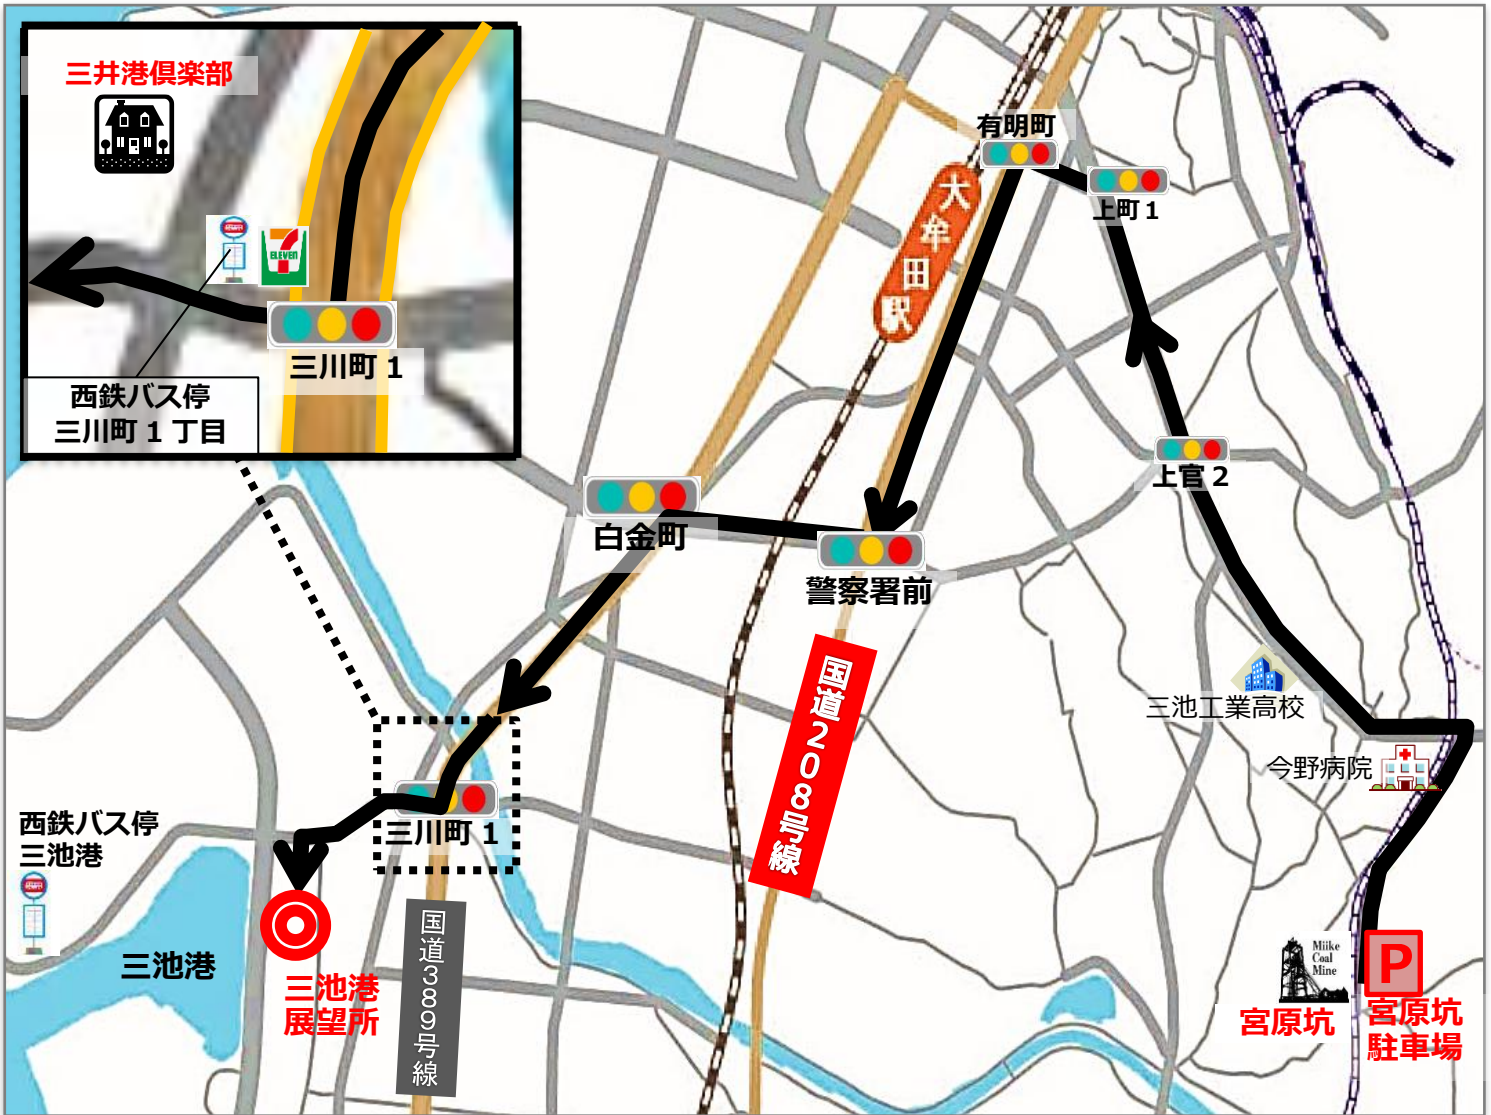

ナビ検索データ：三井港倶楽部

住所：大牟田市西港町 2 - 6

TEL：0944-51-3710

大牟田駅から三池港への行きかた

- ② 車 大牟田駅から約7分(約 2.8km)
- ② バス
 - 大牟田駅東口：『大牟田駅前』バス停から【荒尾駅前行】1時間に1便程度
↓約10分
『三川町1丁目』バス停下車、徒歩約10分
 - 大牟田駅西口：『駅西口』バス停から【三池港行】3時間に1便程度
↓約8分
『三池港』
- ③ レンタサイクル
 - 大牟田駅前「大牟田観光プラザ」から約20分
 - ◎電動自転車もあります。
 - ☆大牟田観光協会(0944-52-2212)
- ④ タクシー 大牟田駅から約10分：1,200円前後