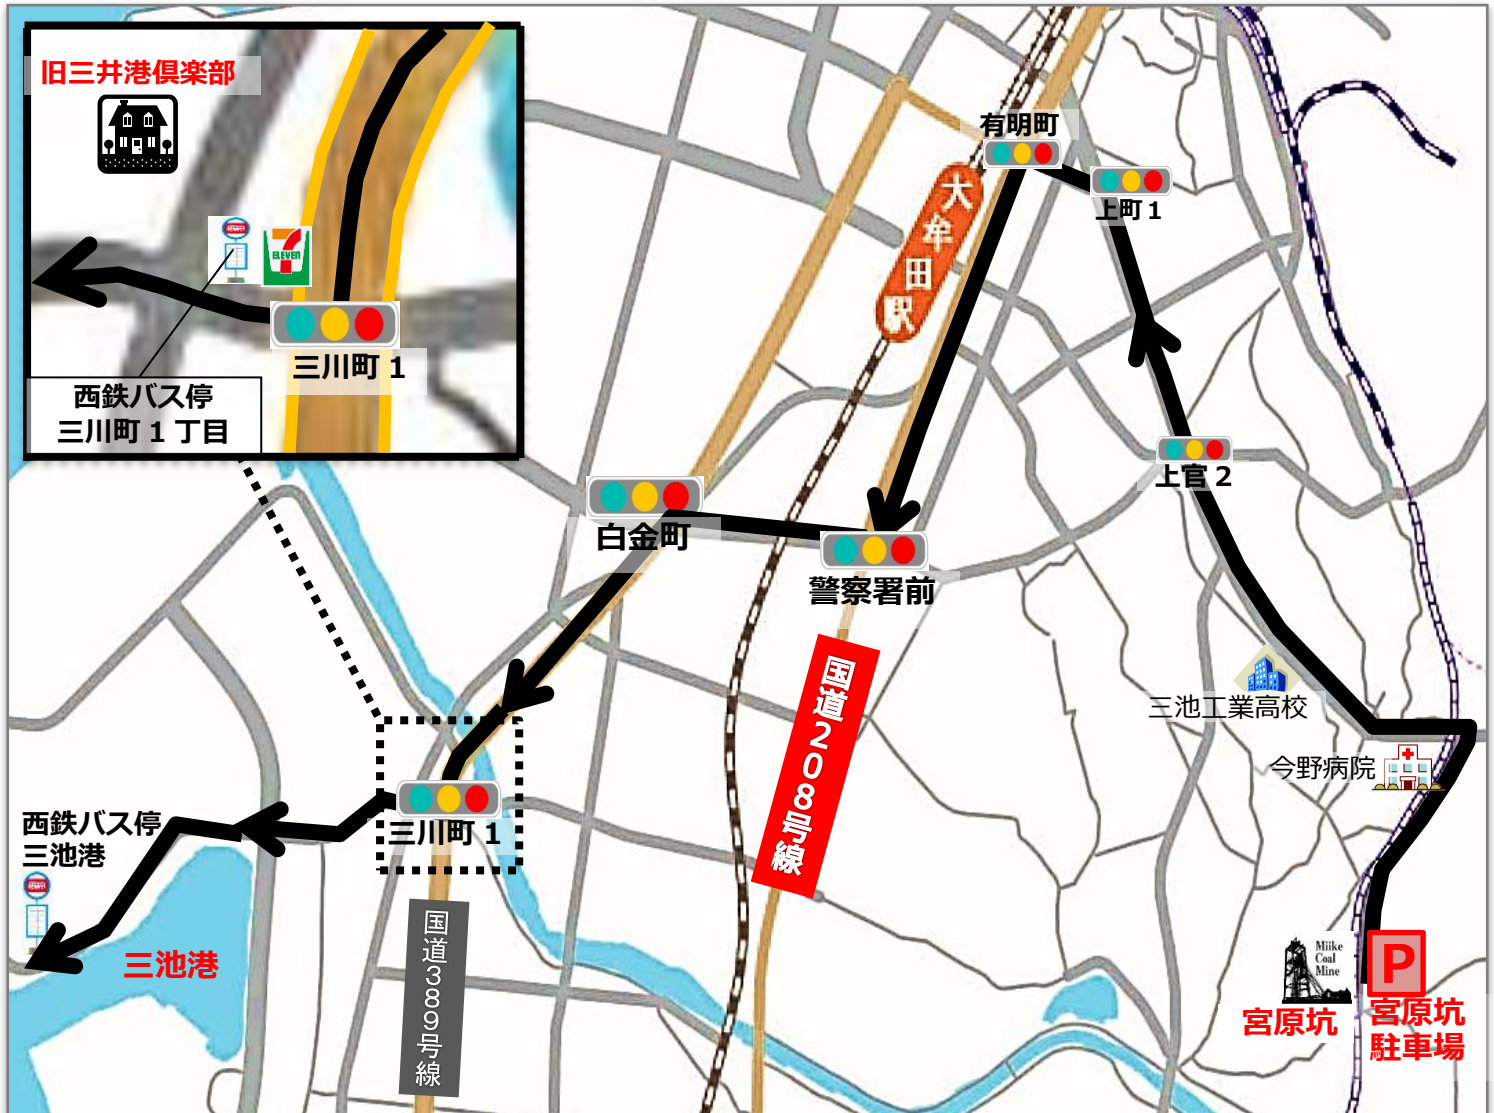

# 宮原坑アクセスマップ

ナビ検索データ；三池炭鉱 宮原坑

住所；大牟田市宮原町 1 丁目 8 6 - 3

大牟田駅からの行きかたです。

ナビ検索データ；旧三井港倶楽部

住所；大牟田市西港町 2 - 6

TEL；0944-51-3710

## 大牟田駅から三池港への行きかた

- ①お 車 大牟田駅から約7分(約 2.8km)
- ②バ ス
  - 大牟田駅東口；『大牟田駅前』バス停から  
【荒尾駅前行】1 時間に 1 便程度  
↓約 10 分；片道 200 円  
『三川町 1 丁目』バス停下車、徒歩約 10 分
  - 大牟田駅西口；『駅西口』バス停から  
【三池港行】3 時間に 1 便程度  
↓約 8 分；片道 240 円  
『三池港』
- ③レンタサイクル  
大牟田駅前「大牟田観光プラザ」から約 20 分；1 日 500 円  
◎電動自転車もあります。  
☆大牟田観光協会(0944-52-2212)
- ④タクシー 大牟田駅から約 10 分；1,200 円前後

# 宮原坑行